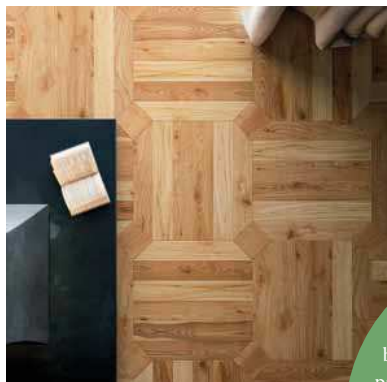

MIX DI PATTERN

La poltrona Lorfords è stata rivestita con i tessuti della nuova collezione Primavera-Estate 2018 firmata Jane Churchill: Taro Stripe (emerald J972F-01) ed Avani (aqua/blue J967F-03). Per info: www.janechurchill.com.